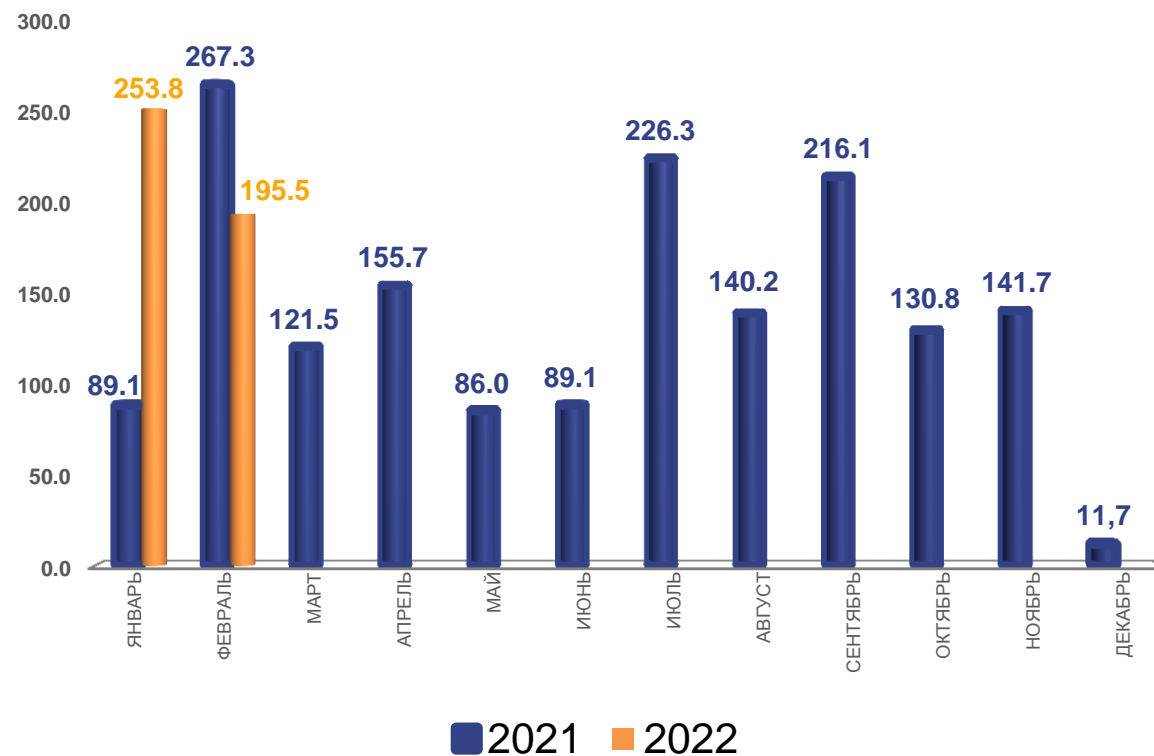

72
индивидуальных жилых
дома

Введено*

101530

м² общей площади
жилых помещений

Динамика ввода общей площади жилых домов*

в % к соответствующему периоду предыдущего года

* С учетом жилых домов, построенных на земельных участках, предназначенных для ведения садоводства.